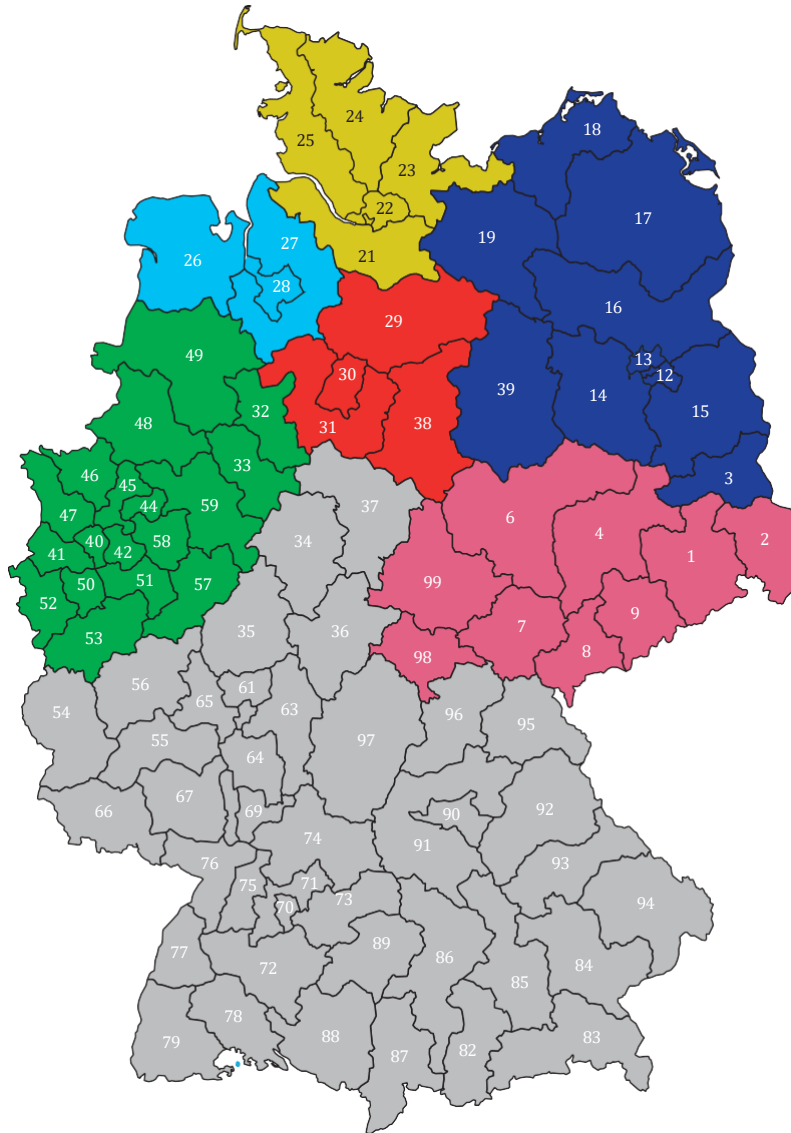

TEAM CENTRAL EUROPE

Bent Hansen

Area Manager Central Europe
Tlf: +45 7367 5120
bha@hpt.dk

Kim Moldt

Key Account Manager Import
Tlf: +45 7367 5111
Tlf: +45 2161 2002
kmo@hpt.dk

Michael Olsson

Key Account Manager Export
Tlf: +45 7367 5152
Tlf: +45 2161 2005
mic@hpt.dk

Emergency Phone
Tlf: +45 48806761

Export

H.C. Jespersen
Tlf: +45 7367 5150
hcj@hpt.dk

Eksport

Martin Petersen
Tlf: +45 7367 5186
mpe@hpt.dk

Import

Jessica Lyager Brunn
Thygesen
Tlf: +45 7367 5158
jlt@hpt.dk

Import

Jessica Lyager Brunn
Thygesen
Tlf: +45 7367 5158
jlt@hpt.dk

Eksport

René Christensen
Tlf: +45 7367 5136
rch@hpt.dk

Eksport

René Christensen
Tlf: +45 7367 5136
rch@hpt.dk

Eksport

René Christensen
Tlf: +45 7367 5136
rch@hpt.dk

Eksport

H.C. Jespersen
Tlf: +45 7367 5150
hcj@hpt.dk

Import

Charlotte Rhodes
Tlf: +45 7367 5175
crh@hpt.dk

Import

Cornels Starck
Tlf: +45 7367 5129
cst@hpt.dk

Import

Charlotte Rhodes
Tlf: +45 7367 5175
crh@hpt.dk

Import

Lasse Beck Braun
Tlf: +45 7367 5216
lbb@hpt.dk