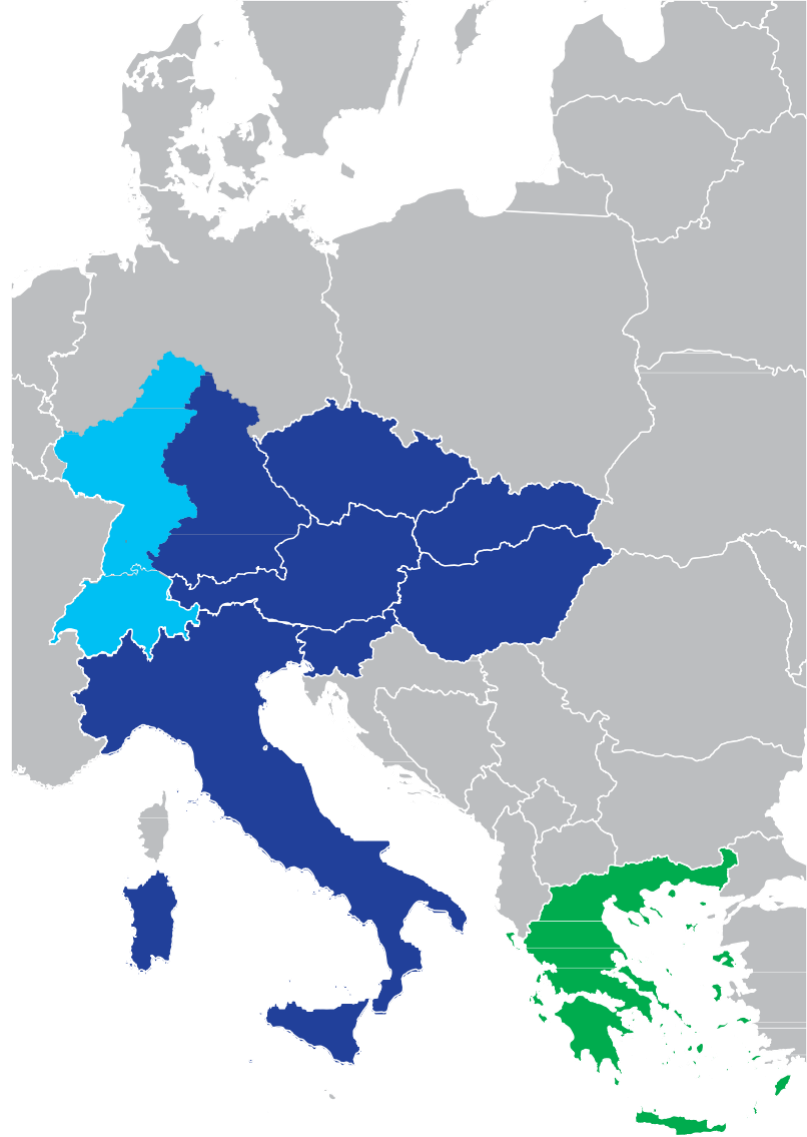

Emergency Phone:

Tlf: +45 4880 6764

Export

Esben Klindt

Tlf: +45 7367 5153

ekl@hpt.dk

Export

Jan Boutrup