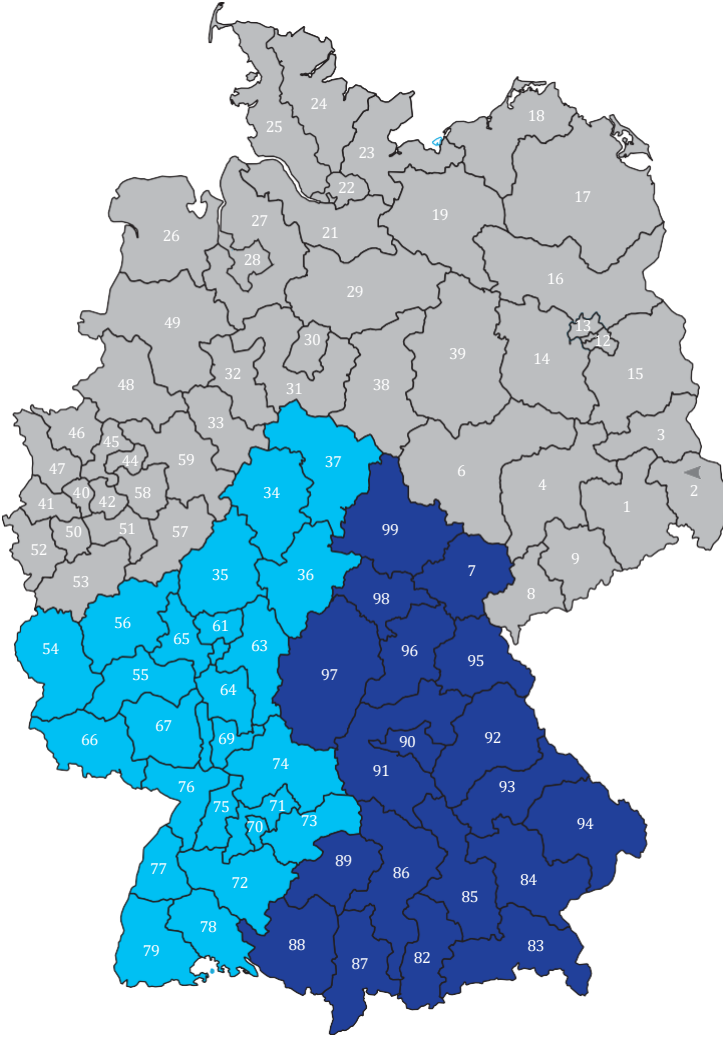

Emergency Phone:

Tlf: +45 4880 6764

Export

Esben Klindt

Tlf: +45 7367 5153

ekl@hpt.dk

Export

Jan Boutrup