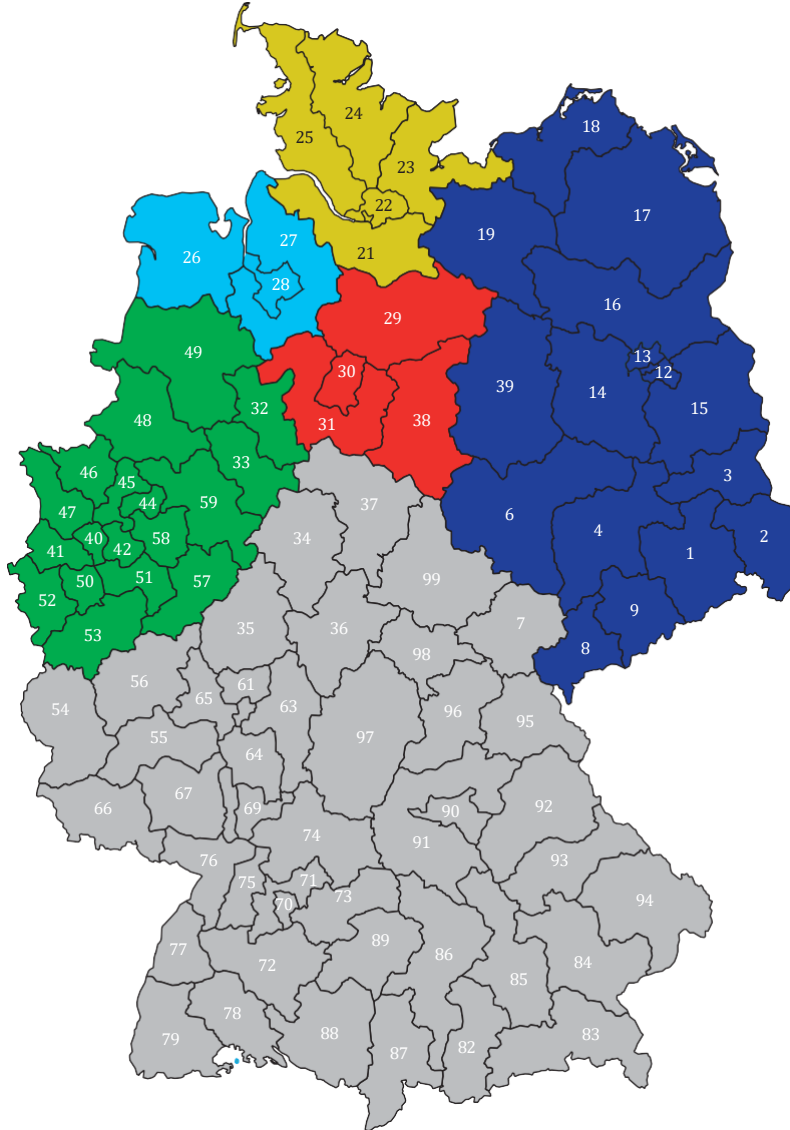

TEAM CENTRAL EUROPE

Bent Hansen

Area Manager Central Europe
Tlf: +45 7367 5120
bha@hpt.dk

Kim Moldt

Key Account Manager Import
Tlf: +45 7367 5111
Tlf: +45 2161 2002
kmo@hpt.dk

Michael Olsson

Key Account Manager Export
Tlf: +45 7367 5152
Tlf: +45 2161 2005
mic@hpt.dk

Emergency Phone

Tlf: +45 48806761

Export

H.C. Jespersen
Tlf: +45 7367 5150
hcj@hpt.dk

Export

René Christensen
Tlf: +45 7367 5136
rch@hpt.dk

Export

René Christensen
Tlf: +45 7367 5136
rch@hpt.dk

Export

René Christensen
Tlf: +45 7367 5136
rch@hpt.dk

Export

Martin Petersen
Tlf: +45 7367 5186
mpe@hpt.dk

Import

Jessica Lyager Brunn
Thygesen
Tlf: +45 7367 5158
jlt@hpt.dk

Import

Mikkel K. Jørgensen
Tlf: +45 7367 5128
mkj@hpt.dk

Import

Cornels Starck
Tlf: +45 7367 5129
cst@hpt.dk

Import

Jessica L. Brunn
Tlf: +45 7367 5158
jlt@hpt.dk

Import

Jessica Lyager
Brunn Thygesen
Tlf: +45 7367 5158
jlt@hpt.dk