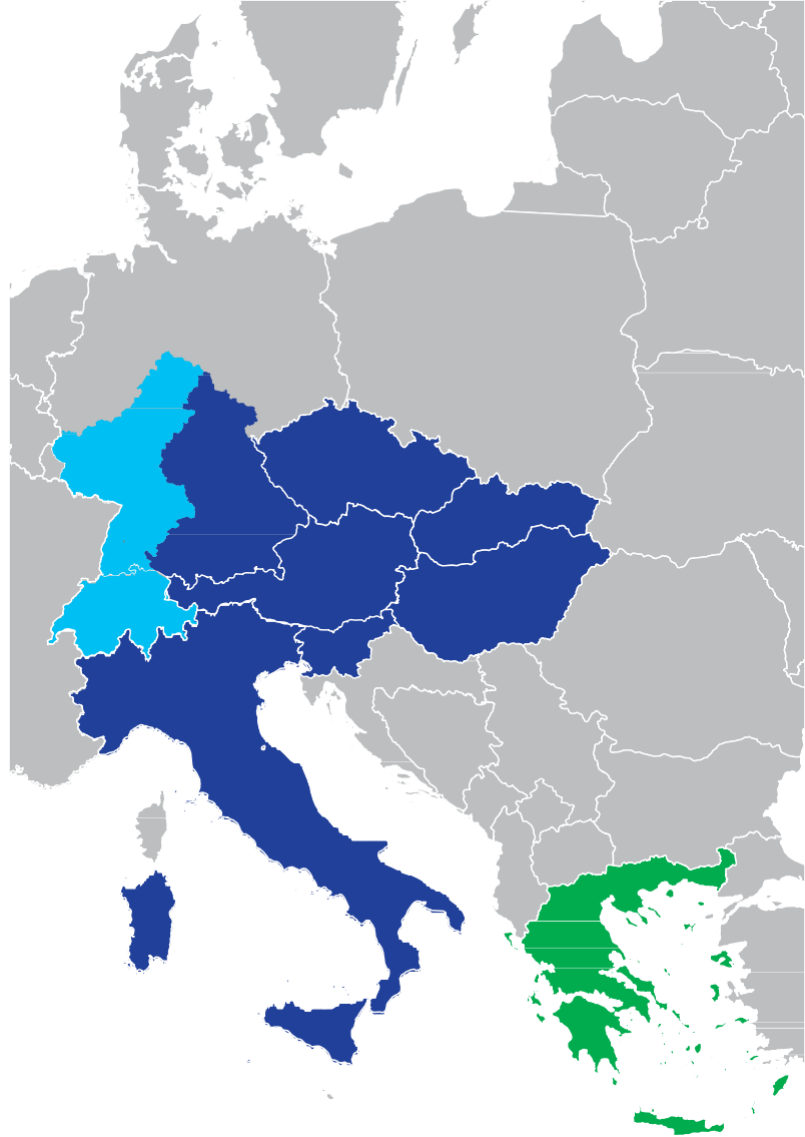

Emergency Phone:

Tlf: +45 4880 6764

Export

Esben Klindt

Tlf: +45 7367 5153

ekl@hpt.dk

Export

Jan Boutrup